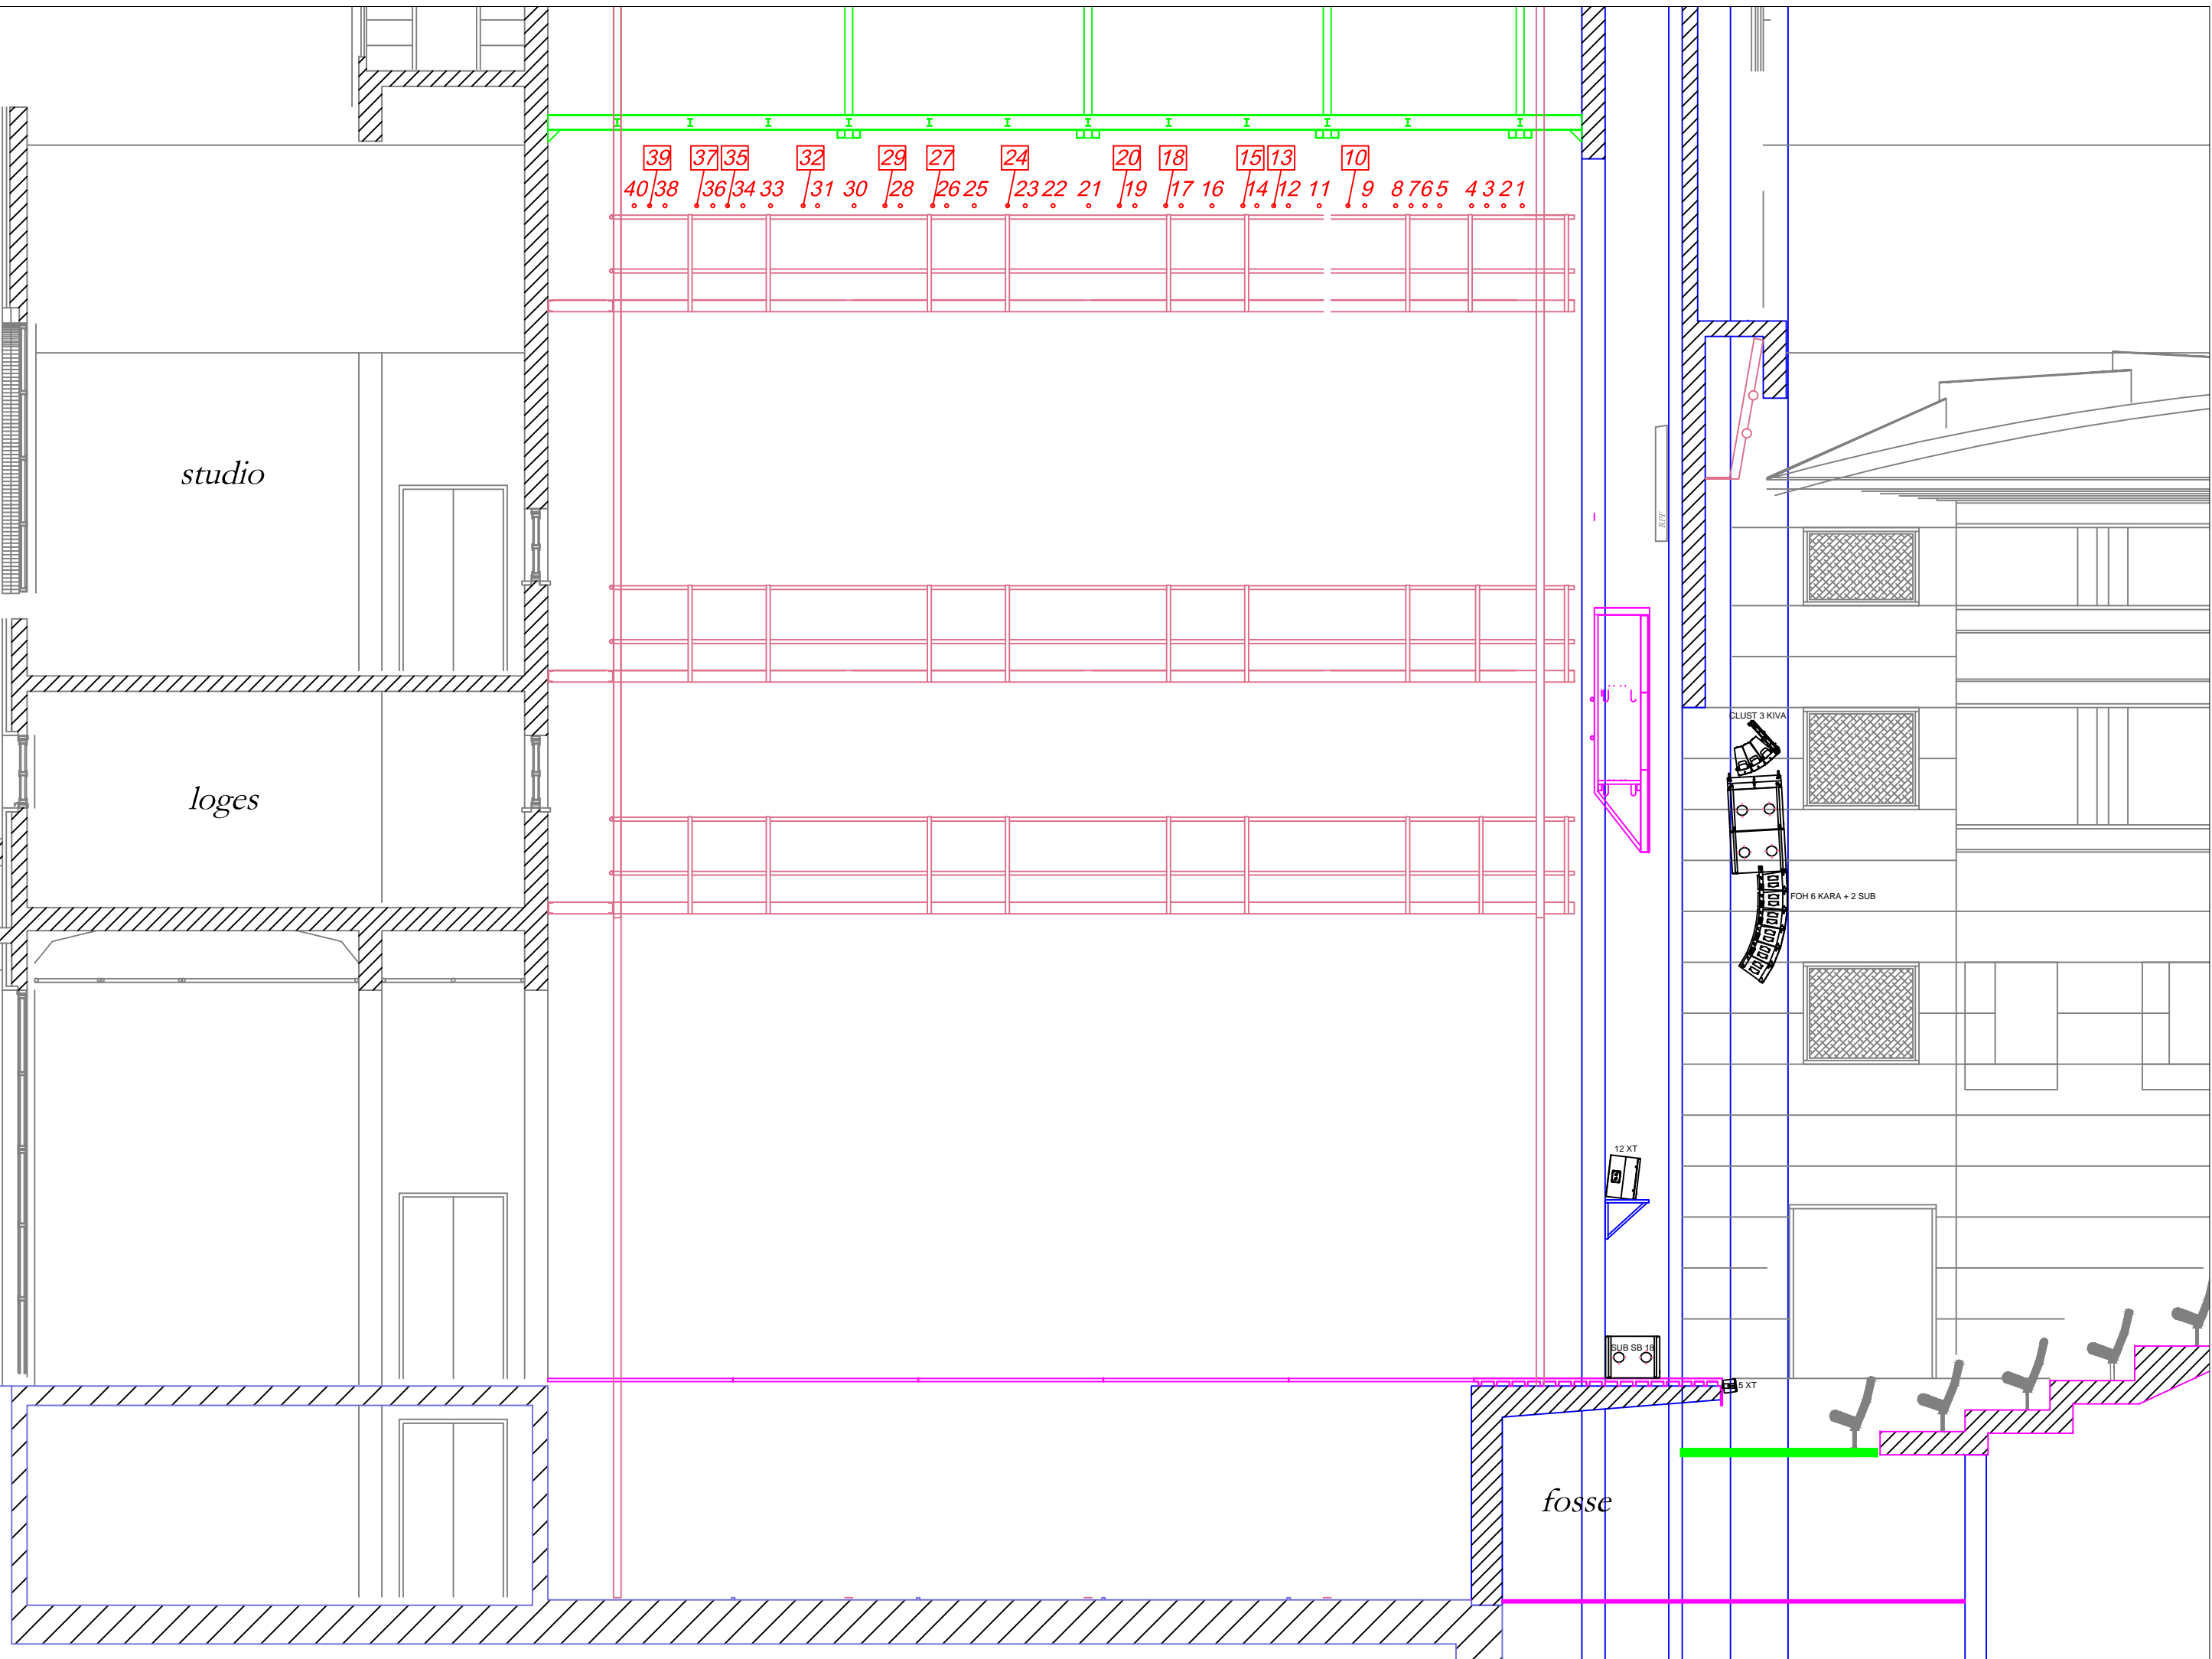

studio

loges

fosse

39 37 35 32 29 27 24 20 18 15 13 10
40 38 36 34 33 31 30 28 26 25 23 22 21 19 17 16 14 12 11 9 8 7 6 5 4 3 2 1

CLUST 3 KIVA

FOH 6 KARA + 2 SUB

12 XT

SUB SB K1

15 XT

24 20 18 15 13 10
23 22 21 19 17 16 14 12 11 9 8 7 6 5 4 3 2 1

fosse